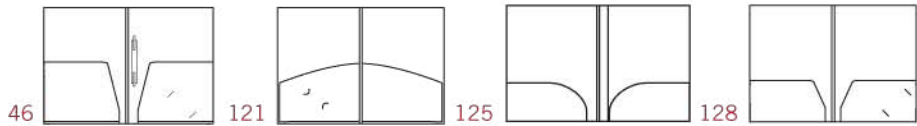

 Linie Göteborg*

Stückzahl	250	500	1000	2500	5000
-----------	-----	-----	------	------	------

300 g/m² mattgestrichen, Bilderdruck

2/0-farbig	2,13	1,70	1,33	1,10	1,01
+ MwSt.	2,53	2,02	1,58	1,31	1,20
4/0-farbig	2,75	1,85	1,40	1,13	1,03
+ MwSt.	3,27	2,20	1,67	1,34	1,23